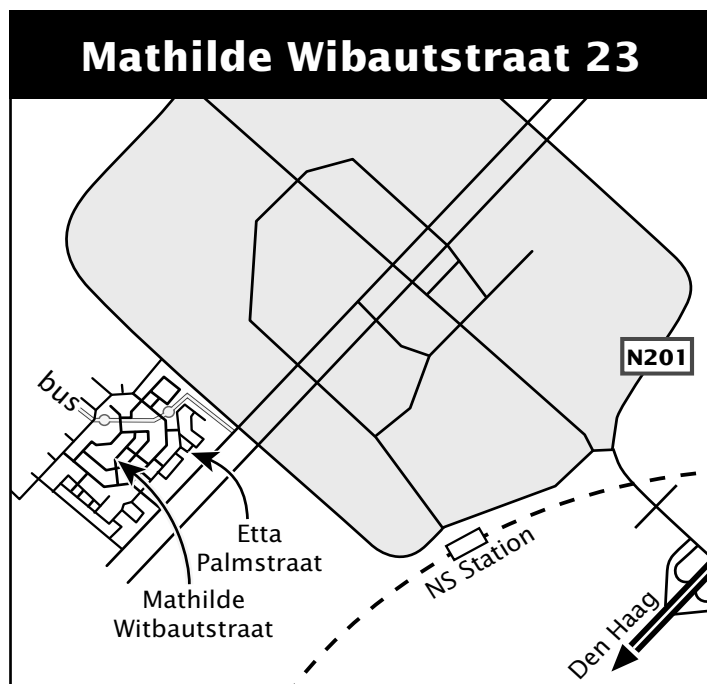

Routebeschrijving en plattegrond Locatie Mathilde Wibautstraat

Locatie Mathilde Wibautstraat
Mathilde Wibautstraat 23
2135 MA Hoofddorp
T (023) 5549 050

Openbaar vervoer/routebeschrijving

Inlichtingen over openbaar vervoer kunt u krijgen bij OV-reisinformatie, telefoon 0900 9292 of via www.9292ov.nl. Tevens kunt u via www.ggzingeest.nl (klik door naar 'organisatie' en vervolgens naar 'adressen') per adres reisinformatie opvragen.

Per auto

Vanuit Bennebroek

Op brug over de Ringvaart van de Haarlemmermeer, rechtsaf. Circa 500 meter linksaf Zwaanshoek in.
Bij een kleine rotonde rechtdoor. Vervolgens bij het tweede stoplicht linksaf; westzijde van de Hoofdweg langs de Hoofdvaart. Na circa 1 kilometer linksaf de Henriëtte Roland Holstlaan in. Einde links, eerste rechts.

Vanuit Den Haag (A4)

Afslag Hoofddorp. Volg de borden Hoofddorp (N201). Onder spoorwegviaduct door, daarna bij eerste stoplichten linksaf (Van Heuven Goedhartlaan). Volg deze weg circa 2 kilometer tot de kruising Hoofdvaart/Hoofdweg Oostzijde. Rechtdoor, na de Hoofdvaart eerste straat linksaf (Marga Klompésingel). En dan?

Vanuit Beverwijk/Alkmaar (A9)

Op A9 borden volgen naar Hoofddorp. Via de Drie Merenweg (N205) linksaf de Kruisweg op. Wederom borden richting Hoofddorp volgen. Zie verder route vanuit Haarlem/Heemstede.