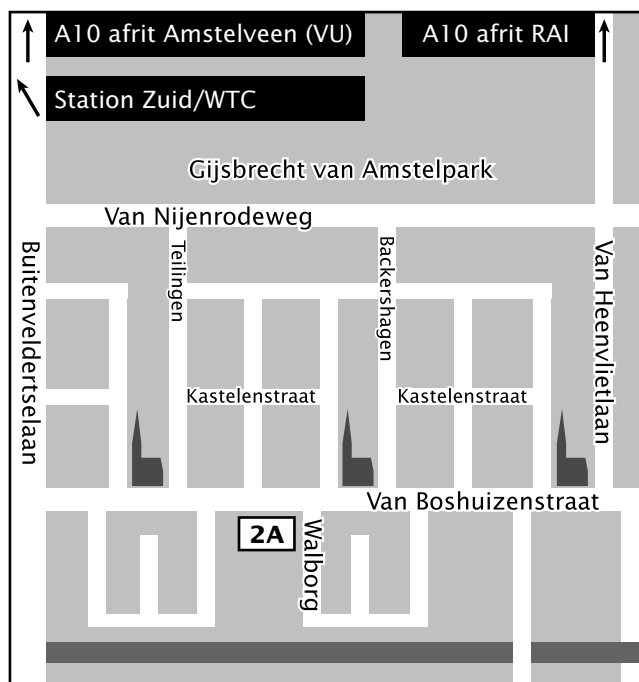

Routebeschrijving en plattegrond Locatie Walborg

Locatie Walborg

Walborg 2A
1082 AM Amsterdam
T (020) 7885 888

Openbaar vervoer/routebeschrijving

Inlichtingen over openbaar vervoer kunt u krijgen bij OV-reisinformatie, telefoon 0900 9292 of via www.9292ov.nl. Tevens kunt u via www.ggzingeest.nl (klik door naar 'organisatie' en vervolgens naar 'adressen') per adres reisinformatie opvragen.

Openbaar vervoer/routebeschrijving

- Bus 65 en 165, halte Van Boshuizenstraat.
- Tram 5 en 51, halte Buitenveldertselaan/ Van Boshuizenstraat.

Per auto

- Vanaf ring A10, neem afslag amstelveen S108, links afslaan naar de Amstelveenseweg/S108.
- Op de Amstelveenseweg/S108 links afslaan naar de Van Nijenrodeweg.
- Op de Van Nijenrodeweg na 788 m rechts afslaan naar de Buitenveldertselaan/S109.
- Op de Buitenveldertselaan/S109 na 359 m links afslaan naar de Van Boshuizenstraat.
- Op de Van Boshuizenstraat na 353 m rechts afslaan naar de Walborg.