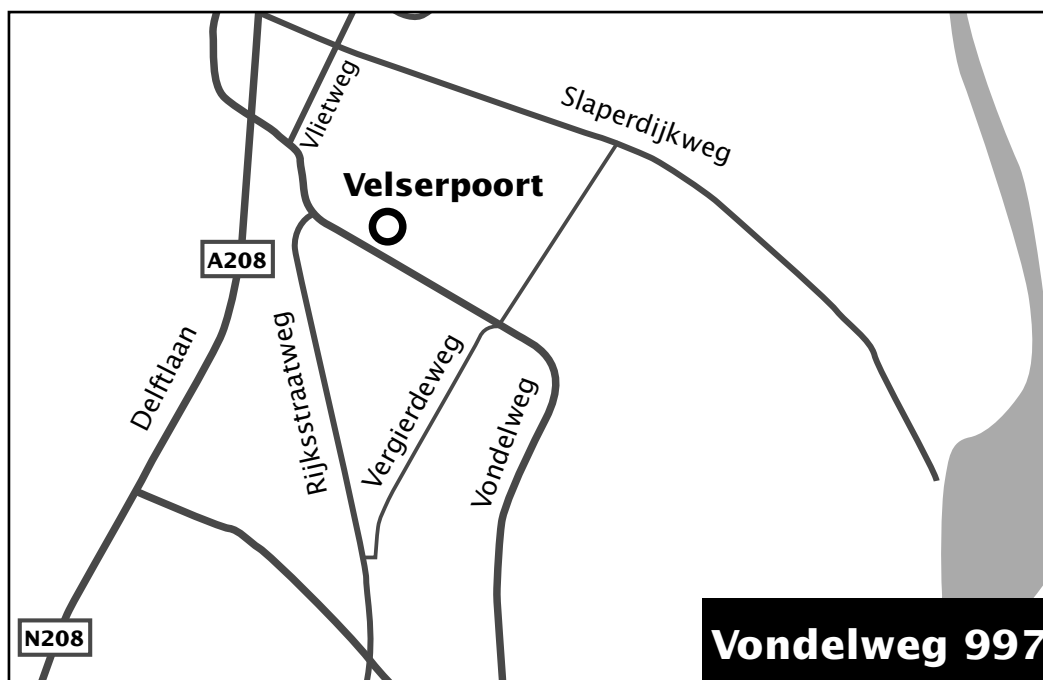

Routebeschrijving en plattegrond Locatie Velservoort

Locatie Velservoort
Velservoort
Vondelweg 997
2026 BW Haarlem
T (023) 5437 000

Openbaar vervoer/routebeschrijving

Inlichtingen over openbaar vervoer kunt u krijgen bij OV-reisinformatie, telefoon 0900 9292 of via www.9292ov.nl. Tevens kunt u via www.ggzingeest.nl (klik door naar 'organisatie' en vervolgens naar 'adressen') per adres reisinformatie opvragen.

Per auto

- Vanaf de A9 bij knooppunt Velsen overgaan naar de A22.
- Op de A22 op het knooppunt Amsterdamseweg IJmuiden Velsertunnelweg Zuid Verkeersplein Zuid rechts afslaan naar de Amsterdamseweg/N202.
- Op de Amsterdamseweg/N202 links afslaan naar de Rijksweg, ga door naar de A208
- Bij afslag Dijkzichtlaan Hoofdstraat Rotondeweg Santpoort rechts afslaan naar de Hoofdstraat. Volg aanwijzingen Kennemer Gasthuis-Noord.