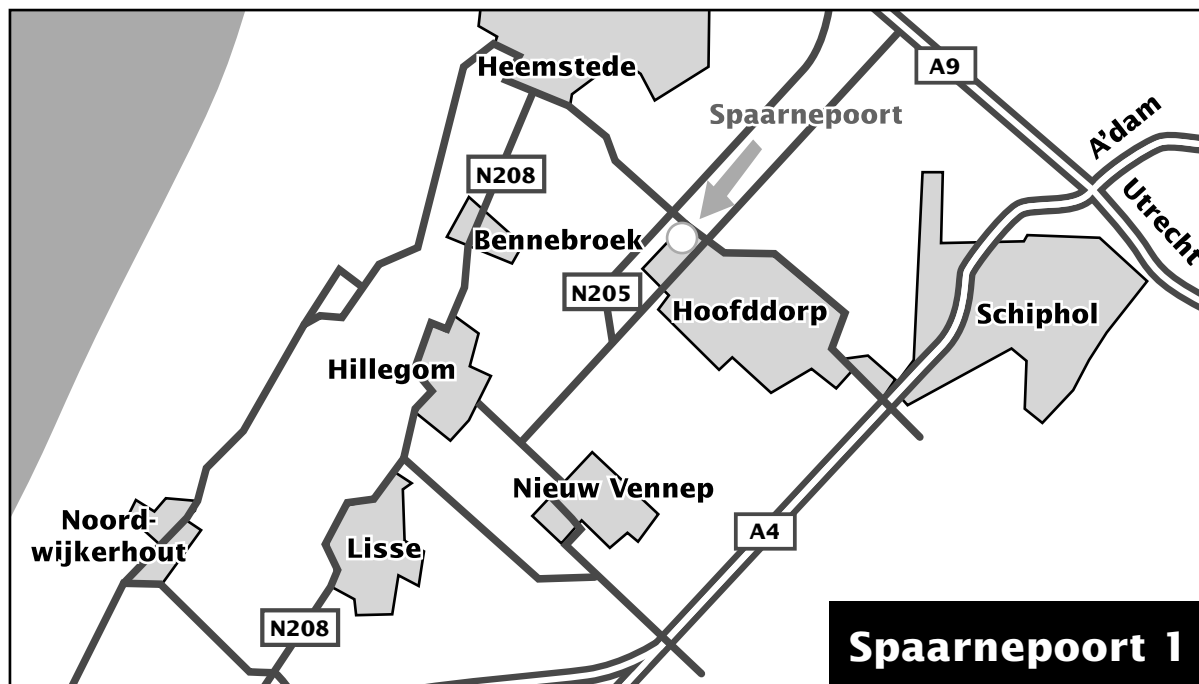

Routebeschrijving en plattegrond Locatie Spaarnepoort

Locatie Spaarnepoort
Spaarnepoort 1
2134 TM Hoofddorp
T (023) 8903 100
(ingang via het Spaarne Ziekenhuis)

Openbaar vervoer/routebeschrijving

Inlichtingen over openbaar vervoer kunt u krijgen bij OV-reisinformatie, telefoon 0900 9292 of via www.9292ov.nl. Tevens kunt u via www.ggzingeast.nl (klik door naar 'organisatie' en vervolgens naar 'adressen') per adres reisinformatie opvragen.

Per auto

Vanuit Hoofddorp

U rijdt via de N201 om de Noord/Kruisweg richting Heemstede. Ter hoogte van het witte busstation (aan uw linkerhand) en nog voor het viaduct (rechtvooruit) gaat u naar links, u ziet locatie Spaarnepoort achter het busstation liggen.

Vanuit Haarlem

Mogelijkheid A

Via de N200 (Amsterdamse Vaart) naar de rotonde Rottepolderplein, rechterafslag naar A205 Haarlem-Zuid. Volg deze en neem direct de linkerafslag richting Hoofddorp, N205 (Drie Merenweg). Zie verder bij *.

U rijdt via de N201 (Heemsteedse Dreef) naar Hoofddorp. U blijft de weg volgen en slaat bij de verkeerslichten direct na het viaduct rechtsaf. Achter het witte busstation ligt locatie Spaarnepoort.

Vanuit Nieuw-Vennep/Hillegom/Lisse