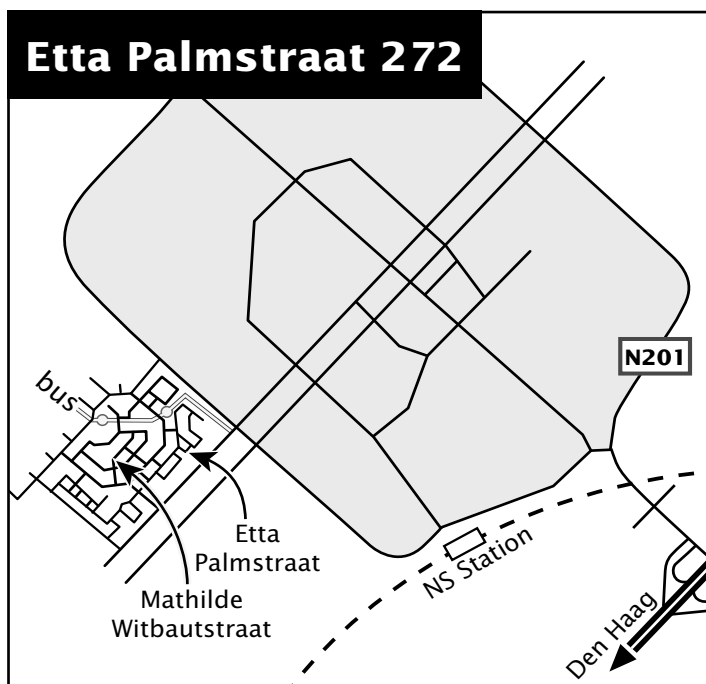

Routebeschrijving en plattegrond Locatie Etta Palmstraat

Locatie Etta Palmstraat

Etta Palmstraat 272
2135 LM Hoofddorp
T (023) 5549 000

Openbaar vervoer/routebeschrijving

Inlichtingen over openbaar vervoer kunt u krijgen bij OV-reisinformatie, telefoon 0900 9292 of via www.9292ov.nl. Tevens kunt u via www.ggzingeest.nl (klik door naar 'organisatie' en vervolgens naar 'adressen') per adres reisinformatie opvragen.

Per auto

Vanuit Bennebroek

Op brug over de Ringvaart van de Haarlemmermeer, rechtsaf. Circa 500 meter linksaf Zwaanshoek in.
Bij een kleine rotonde rechtdoor. Vervolgens bij het tweede stoplicht linksaf; westzijde van de Hoofdweg langs de Hoofdvaart. Na circa 1 kilometer linksaf de Henriëtte Roland Holstlaan in. Einde links, eerste rechts.

Vanuit Den Haag (A4)

Afslag Hoofddorp. Volg de borden Hoofddorp (N201). Onder spoorwegviaduct door, daarna bij eerste stoplichten linksaf (Van Heuven Goedhartlaan). Volg deze weg circa 2 kilometer tot de kruising Hoofdvaart/Hoofdweg Oostzijde. Rechtdoor, na de Hoofdvaart eerste straat linksaf (Marga Klompésingel). En dan?

Vanuit Beverwijk/Alkmaar (A9)

Op A9 borden volgen naar Hoofddorp. Via de Drie Merenweg (N205) linksaf de Kruisweg op. Wederom borden richting Hoofddorp volgen. Zie verder route vanuit Haarlem/Heemstede.