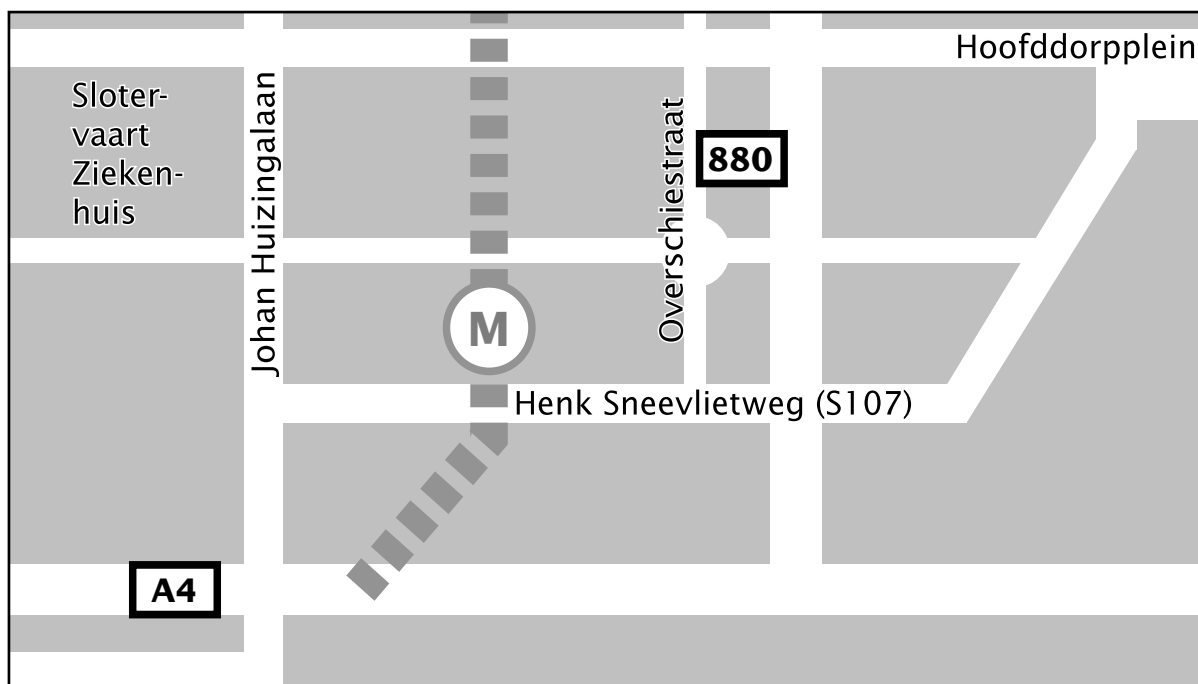

Routebeschrijving en plattegrond Locaties Overschiestraat 17 en 57

Locatie Overschiestraat 17

Overschiestraat 17
1062 HN Amsterdam
T (020) 7884 570

Locatie Overschiestraat 57

Overschiestraat 57
1062 HN Amsterdam
T (020) 7885 600

Openbaar vervoer/routebeschrijving

- Bus lijn 145 en bus lijn 62, halte Maassluisstraat (vanaf hier is het ongeveer een minuut lopen).
- Bus lijn 15, halte Hoofddorpplein (vanaf hier is het ongeveer twaalf minuten lopen).
- Tram lijn 2, halte Westlandgracht (vanaf hier is het ongeveer zeven minuten lopen).
- Metro lijn 50, halte Henk Sneevlietweg (vanaf hier is het ongeveer zeven minuten lopen).

Per auto

- Vanaf ring A10, neem afslag S107 Sloten richting Henk Sneevlietweg S107.
- Houd rechts aan bij de splitsing, volg de borden naar S107 en voeg in op de Henk Sneevlietweg/S107.
- Neem de afslag richting Overschiestraat.
- Sla aan het einde linksaf (T-splitsing).
- Rechtdoor bij rotonde.
- De locatie bevindt zich voorbij de zijstraat aan uw rechterhand.
- Betaald parkeren in de buurt.