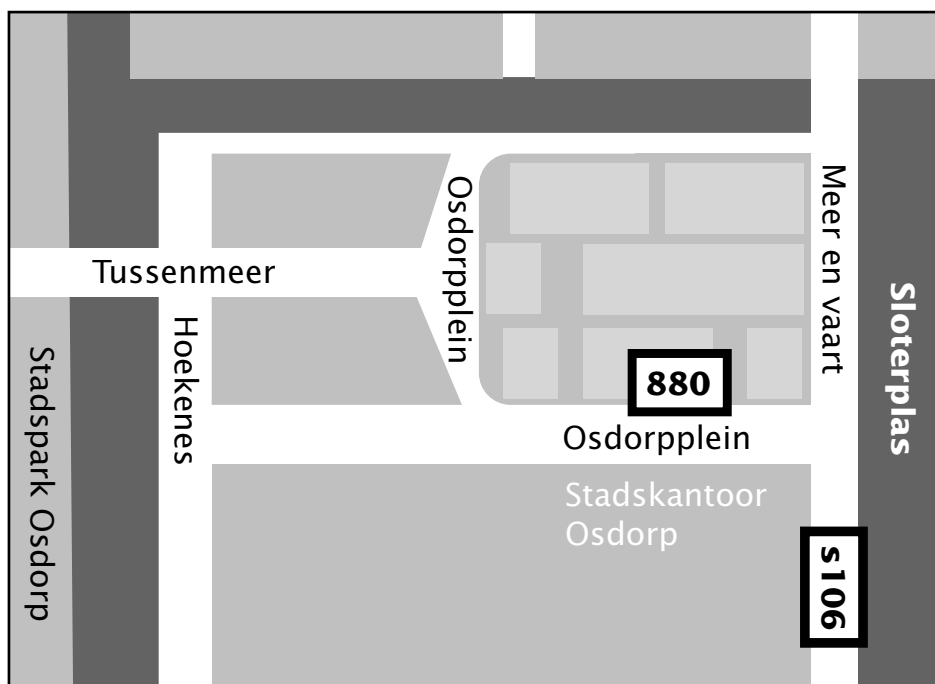

Routebeschrijving en plattegrond Locatie Osdorpplein

Locatie Osdorpplein

Osdorpplein 880
1068 TD Amsterdam
T (020) 7884 999

Openbaar vervoer/routebeschrijving

Inlichtingen over openbaar vervoer kunt u krijgen bij OV-reisinformatie, telefoon 0900 9292 of via www.9292ov.nl. Tevens kunt u via www.ggzingeest.nl (klik door naar 'organisatie' en vervolgens naar 'adressen') per adres reisinformatie opvragen.

Openbaar vervoer/routebeschrijving

- Tram 17, halte Osdorpplein (3 minuten lopen).
- Tram 1, halte Meer en Vaart (10 minuten lopen, richting winkelcentrum/ Meervaart).
- Bus 19, 63 en 192, halte Meer en Vaart (10 minuten lopen, richting winkelcentrum/ Meervaart).
- Voor de Meervaart naar links (Osdorpplein). De locatie ligt aan uw linkerkant.

Per auto

- Vanaf de Coentunnelweg A10 (ring west), neem afrit S106, richting Osdorp. Rij rechtdoor tot aan T-splitsing (Meer en Vaart), sla hier rechtsaf.
- Sla linksaf bij Osdorpplein (vóór theater De Meervaart).
- U kunt hier uw auto parkeren (betaald) of in de parkeergarage van winkelcentrum Osdorpplein).