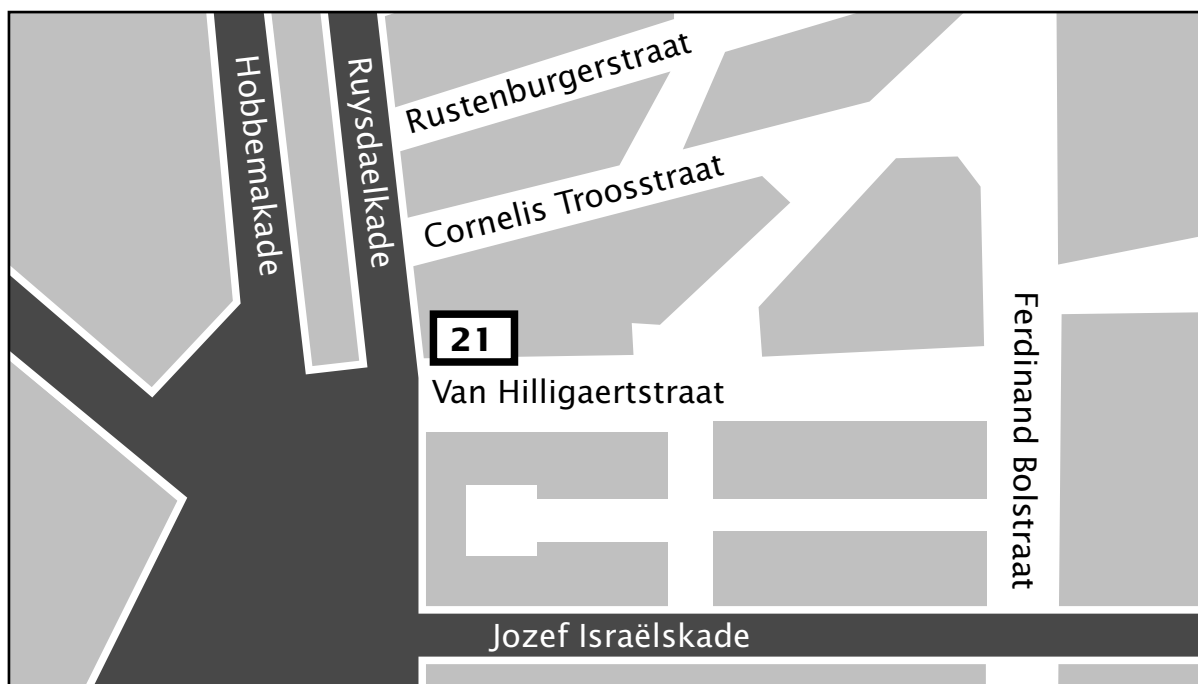

Routebeschrijving en plattegrond Locatie Hilligaertstraat

Locatie Hilligaertstraat
Van Hilligaertstraat 21
1072 JX Amsterdam
T (020) 7885 155

Openbaar vervoer/routebeschrijving

Inlichtingen over openbaar vervoer kunt u krijgen bij OV-reisinformatie, telefoon 0900 9292 of via www.9292ov.nl. Tevens kunt u via www.ggzingeest.nl (klik door naar 'organisatie' en vervolgens naar 'adressen') per adres reisinformatie opvragen.

Openbaar vervoer/routebeschrijving

- Tram 3, 20 en 24 halte Ceintuurbaan/ Ferdinand Bolstraat.
- Tram 12 en 25, halte Ferdinand Bolstraat/ Cornelis Troostplein.

Per auto

- Vanaf ring A10, neem afslag S109, rechts afslaan naar de Europaboulevard/S109. Volg aanwijzingen Rivierenbuurt S110.
- Op de Europaboulevard/S109 na 463 m rechts afslaan naar de Europaboulevard/S109.
- Begin bebouwde kom Amsterdam na 443 m verder op de Europaboulevard/S109.
- Op de Ferdinand Bolstraat links afslaan naar de Van Hilligaertstraat.