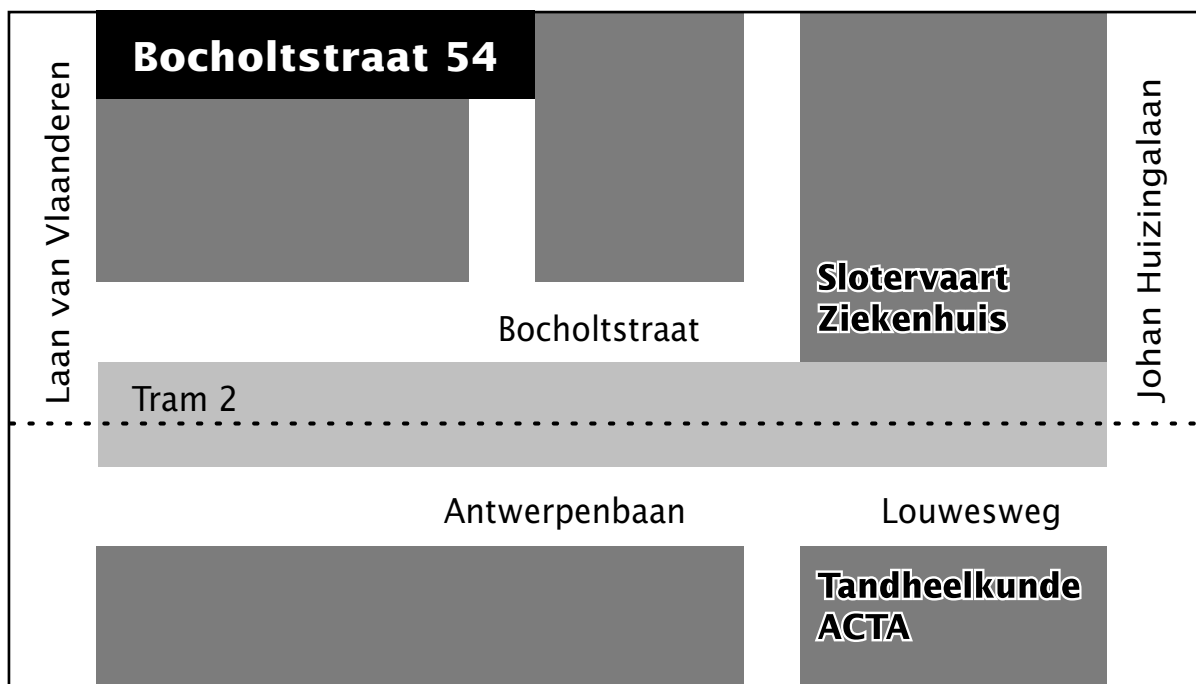

Routebeschrijving en plattegrond Locatie Bocholtstraat

Locatie Bocholtstraat
Bocholtstraat 54
1066 MG Amsterdam
T (020) 7884 777

Openbaar vervoer/routebeschrijving

Inlichtingen over openbaar vervoer kunt u krijgen bij OV-reisinformatie, telefoon 0900 9292 of via www.9292ov.nl. Tevens kunt u via www.ggzingeest.nl (klik door naar 'organisatie' en vervolgens naar 'adressen') per adres reisinformatie opvragen.

Openbaar vervoer/routebeschrijving

- Bus 19, 64 en 197.
- Tram 2.

Per auto

- Vanaf de A4, neem afslag S107, Sloten.
- Sla links af naar de Anderlechtlaan/S107.
- Neem na 500 meter de tweede afslag op de rotonde naar de Anderlechtlaan.
- Op de Anderlechtlaan na 350 meter rechts afslaan naar de Laan van Vlaanderen.
- Op de Laan van Vlaanderen na 480 meter rechts afslaan naar de Bocholtstraat.