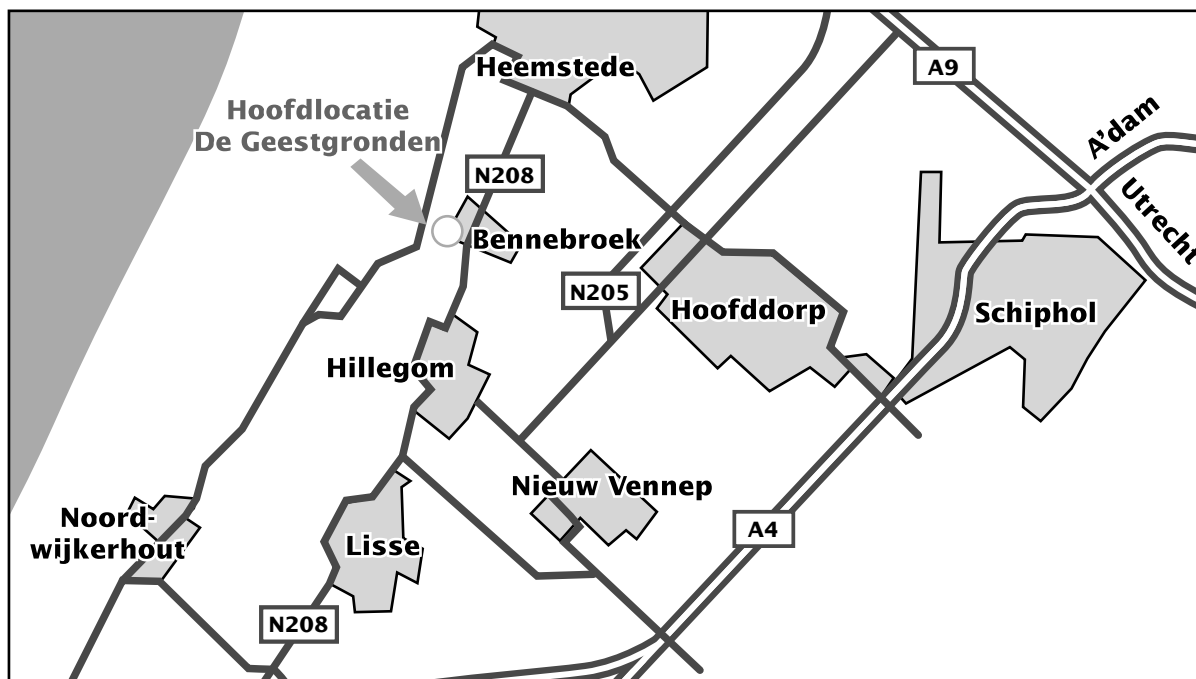

Routebeschrijving en plattegrond Locatie Bennebroek

Rijksstraatweg 113
2121 AD Bennebroek
Postbus 5
2120 BA Bennebroek
T (023) 5832 911

Openbaar vervoer/routebeschrijving

Inlichtingen over openbaar vervoer kunt u krijgen bij OV-reisinformatie, telefoon 0900 9292 of via www.9292ov.nl. Tevens kunt u via www.ggzingeest.nl (klik door naar 'organisatie' en vervolgens naar 'adressen') per adres reisinformatie opvragen.

Per auto

Vanuit Haarlem

- Borden Bennebroek/Hillegom volgen. Nadat u Bennebroek bent binnengereden komen er stoplichten.
- Na het passeren hiervan en even voorbij het bord 'Hillegom' ligt de hoofdingang aan uw rechterhand.

Vanuit Amsterdam/Utrecht

- De A9 (Amstelveen, Haarlem, Alkmaar) nemen richting Haarlem.
- Vervolgens afslag Haarlem-Zuid/ Zandvoort.
- Daarna gedurende 4 km. door Haarlem de borden richting Zandvoort blijven volgen.
- Dan de N208 volgen richting Bennebroek/ Hillegom.
- Verder dan zoals hierboven.

Vanuit Den Haag

- Op de A44 de afslag Noordwijkerhout nemen. Vervolgens borden Haarlem volgen.
- Enige kilometers na het centrum van Hillegom ligt de ingang van de instelling aan uw linkerhand.
- Of komende vanaf de A4, kunt u bij Aalsmeer de afslag Hoofddorp nemen.
- Vervolgens om Hoofddorp heen de borden Heemstede/Bennebroek volgen.
- In Bennebroek bij de stoplichten richting Hillegom rijden.
- Na het bord 'Hillegom' ligt de ingang aan uw rechterhand.