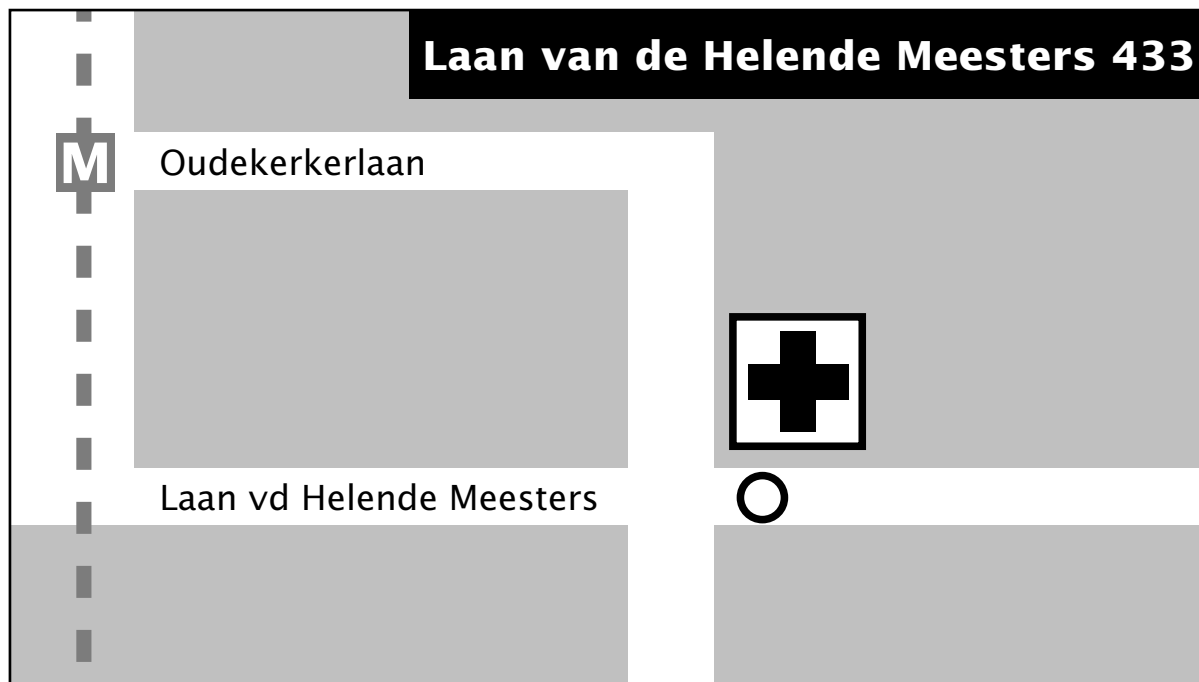

Routebeschrijving en plattegrond Locatie Amstelmere

Locatie Amstelmere

Laan van de Helende Meesters 433
1186 DL Amstelveen
T (020) 5434 343

Openbaar vervoer/routebeschrijving

Inlichtingen over openbaar vervoer kunt u krijgen bij OV-reisinformatie, telefoon 0900 9292 of via www.9292ov.nl. Tevens kunt u via www.ggzingeest.nl (klik door naar 'organisatie' en vervolgens naar 'adressen') per adres reisinformatie opvragen.

Per auto

Er is beperkte parkeergelegenheid op het terrein van locatie Amstelmere en de nabije omgeving.

Vanuit Haarlem

Richting Amsterdam via de A9, afrit 4, Ouderkerk a/d Amstel/Amstelveen-Oost. Daarna rechtsaf richting Amstelveen-Zuid/Nes a/d Amstel. Meteen weer rechtsaf (Laan van de Helende Meesters).

U ziet locatie Amstelmere na 100 meter aan uw linkerhand.

Vanuit Den Haag/Rotterdam

Richting Amsterdam via de A4. Bij het klaverblad Badhoevedorp richting Amstelveen/Utrecht (A9). Daarna afrit 4, Ouderkerk a/d Amstel/Amstelveen-Oost. Daarna rechtsaf richting Amstelveen-Zuid/Nes a/d Amstel. Meteen weer rechtsaf (Laan van de Helende Meesters). U ziet locatie Amstelmere na 100 meter aan uw linkerhand.